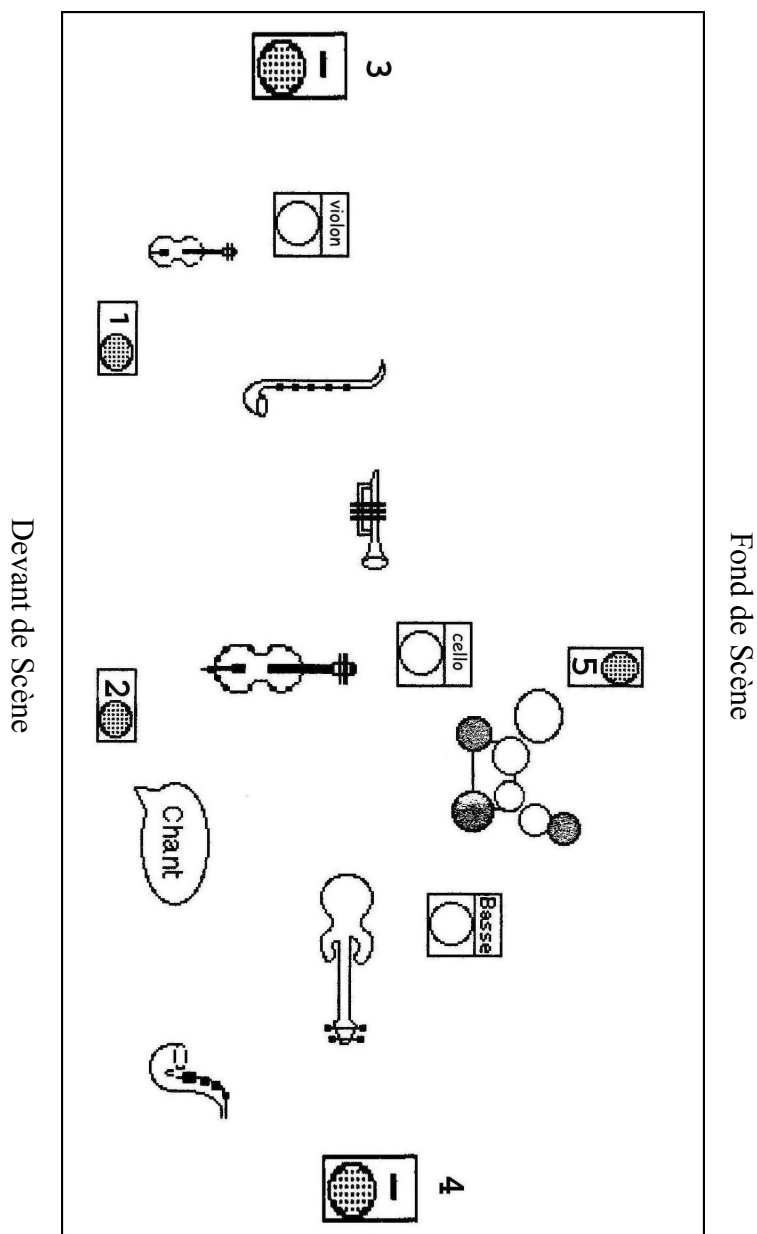

Miss Goulash

PLAN DE SCÈNE

<http://missgoulash.online.fr>

- 5 retours (3 bains de pieds et 2 sides type PS15) sur 5 circuits
- 3 cubes pour surélever les amplis
- 1 chaise noire pour cello

Contact Technique : LANIG LE DORTZ 06.61.90.91.20 – lanigou@yahoo.com
<http://missgoulash.online.fr> - missgoulash@online.fr